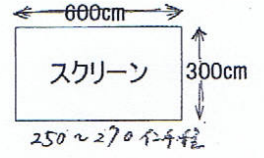

SaSバトン最大吊重量
400kg(フレーム70kg含む) × 2

ピアノ子供足台 高さ 19cm
エレクトーン YAMAHA Electone HS-8
コントラバス No.180
バスドラム
マリンバ YAMAHA YM-6000
ドラム