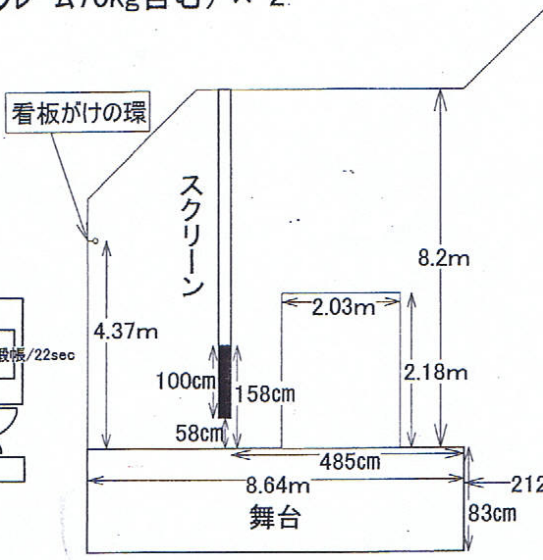

SaSバトン最大吊重量
400kg(フレーム70kg含む) × 2

ピアノ子供足台 高さ 19cm
エレクトーン YAMAHA Electone HS-8
コントラバス No.180
バスドラム
マリンバ YAMAHA YM-6000
ドラム