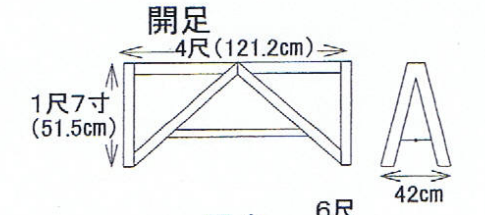

SaSバトン最大吊重量
400kg(フレーム70kg含む) × 2

ピアノ子供足台 高さ 19cm
エレクトーン YAMAHA Electone HS-8
コントラバス No.180
バスドラム
マリンバ YAMAHA YM-6000
ドラム