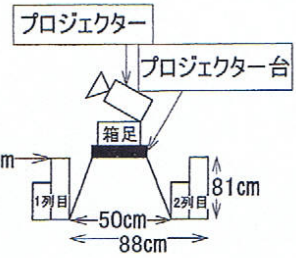

SaSバトン最大吊重量
400kg(フレーム70kg含む) × 2

ピアノ子供足台 高さ 19cm
エレクトーン YAMAHA Electone HS-8
コントラバス No.180
バスドラム
マリンバ YAMAHA YM-6000
ドラム