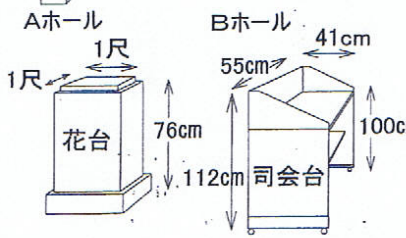

SaSバトン最大吊重量
400kg(フレーム70kg含む) × 2

ピアノ子供足台 高さ 19cm
エレクトーン YAMAHA Electone HS-8
コントラバス No.180
バスドラム
マリンバ YAMAHA YM-6000
ドラム