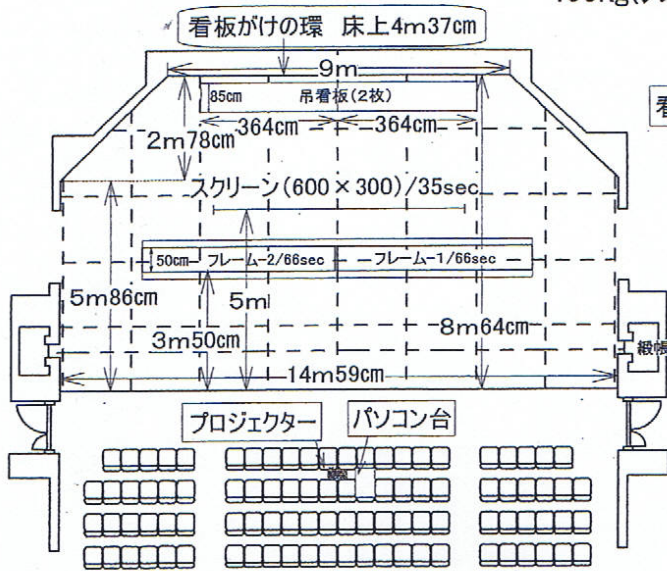

SaSバトン最大吊重量
400kg(フレーム70kg含む) × 2

ピアノ子供足台 高さ 19cm
エレクトーン YAMAHA Electone HS-8
コントラバス No.180
バスドラム
マリンバ YAMAHA YM-6000
ドラム