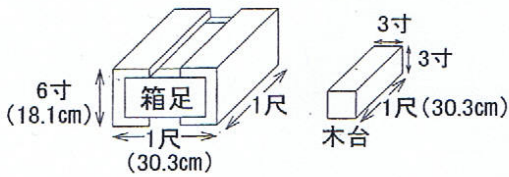

SaSバトン最大吊重量
400kg(フレーム70kg含む) × 2

ピアノ子供足台 高さ 19cm
エレクトーン YAMAHA Electone HS-8
コントラバス No.180
バスドラム
マリンバ YAMAHA YM-6000
ドラム