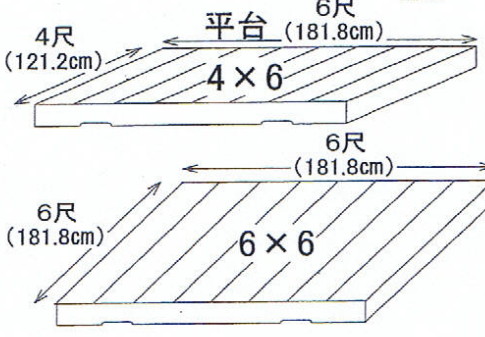

SaSバトン最大吊重量
400kg(フレーム70kg含む) × 2

ピアノ子供足台 高さ 19cm
エレクトーン YAMAHA Electone HS-8
コントラバス No.180
バスドラム
マリンバ YAMAHA YM-6000
ドラム