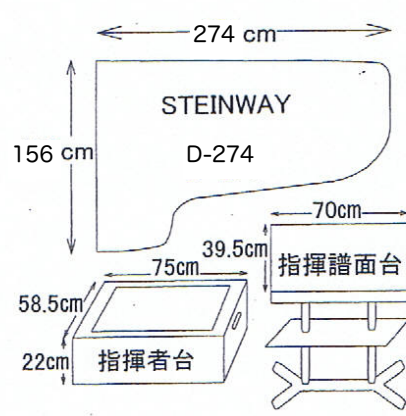

SaSバトン最大吊重量
400kg(フレーム70kg含む) × 2

ピアノ子供足台 高さ 19cm
エレクトーン YAMAHA Electone HS-8
コントラバス No.180
バスドラム
マリンバ YAMAHA YM-6000
ドラム