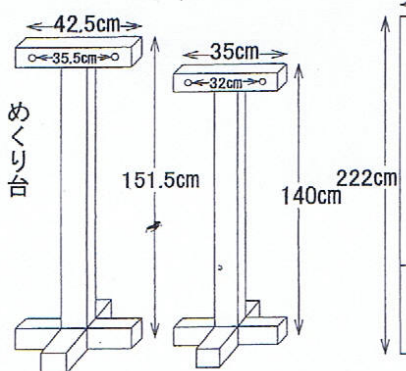

SaSバトン最大吊重量
400kg(フレーム70kg含む) × 2

ピアノ子供足台 高さ 19cm
エレクトーン YAMAHA Electone HS-8
コントラバス No.180
バスドラム
マリンバ YAMAHA YM-6000
ドラム