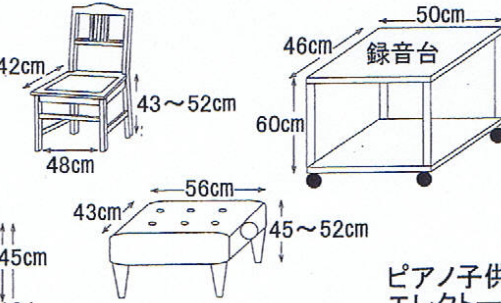

SaSバトン最大吊重量
400kg(フレーム70kg含む) × 2

ピアノ子供足台 高さ 19cm
エレクトーン YAMAHA Electone HS-8
コントラバス No.180
バスドラム
マリンバ YAMAHA YM-6000
ドラム