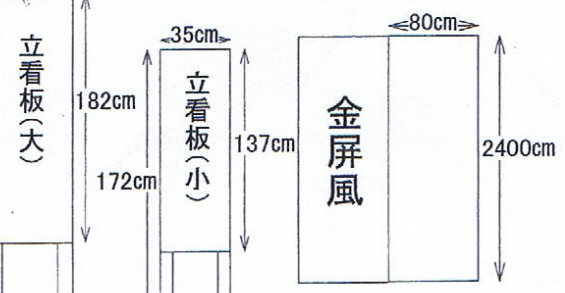

SaSバトン最大吊重量
400kg(フレーム70kg含む) × 2

ピアノ子供足台 高さ 19cm
エレクトーン YAMAHA Electone HS-8
コントラバス No.180
バスドラム
マリンバ YAMAHA YM-6000
ドラム