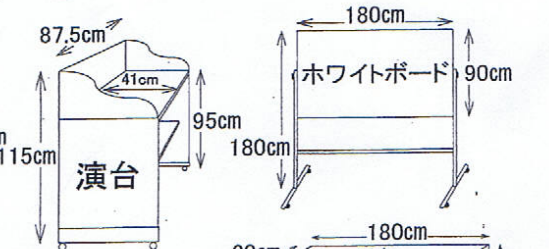

SaSバトン最大吊重量
400kg(フレーム70kg含む) × 2

ピアノ子供足台 高さ 19cm
エレクトーン YAMAHA Electone HS-8
コントラバス No.180
バスドラム
マリンバ YAMAHA YM-6000
ドラム