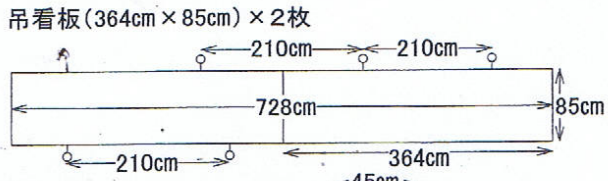

SaSバトン最大吊重量
400kg(フレーム70kg含む) × 2

ピアノ子供足台 高さ 19cm
エレクトーン YAMAHA Electone HS-8
コントラバス No.180
バスドラム
マリンバ YAMAHA YM-6000
ドラム