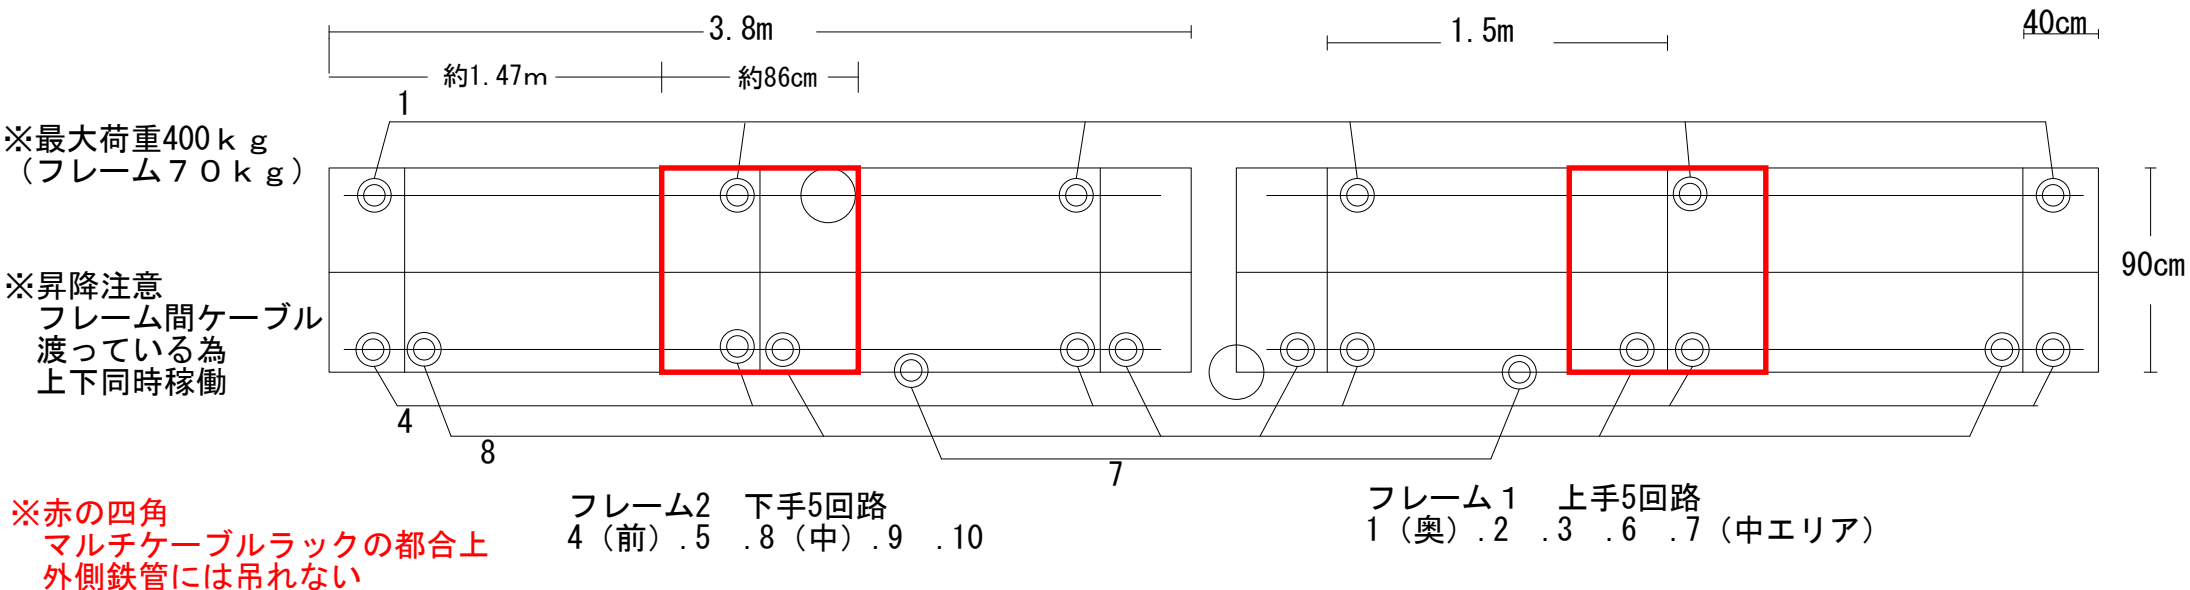

国分寺市立いずみホール 照明基本仕込み図

DL 3 (上手4灯)、 2 (中央5灯：強制作業灯切り替え)、 1 (下手4灯)

センターピン ウシオ 1003SR

調光卓 ETC color source

ERQ 650w
(スタンド無)